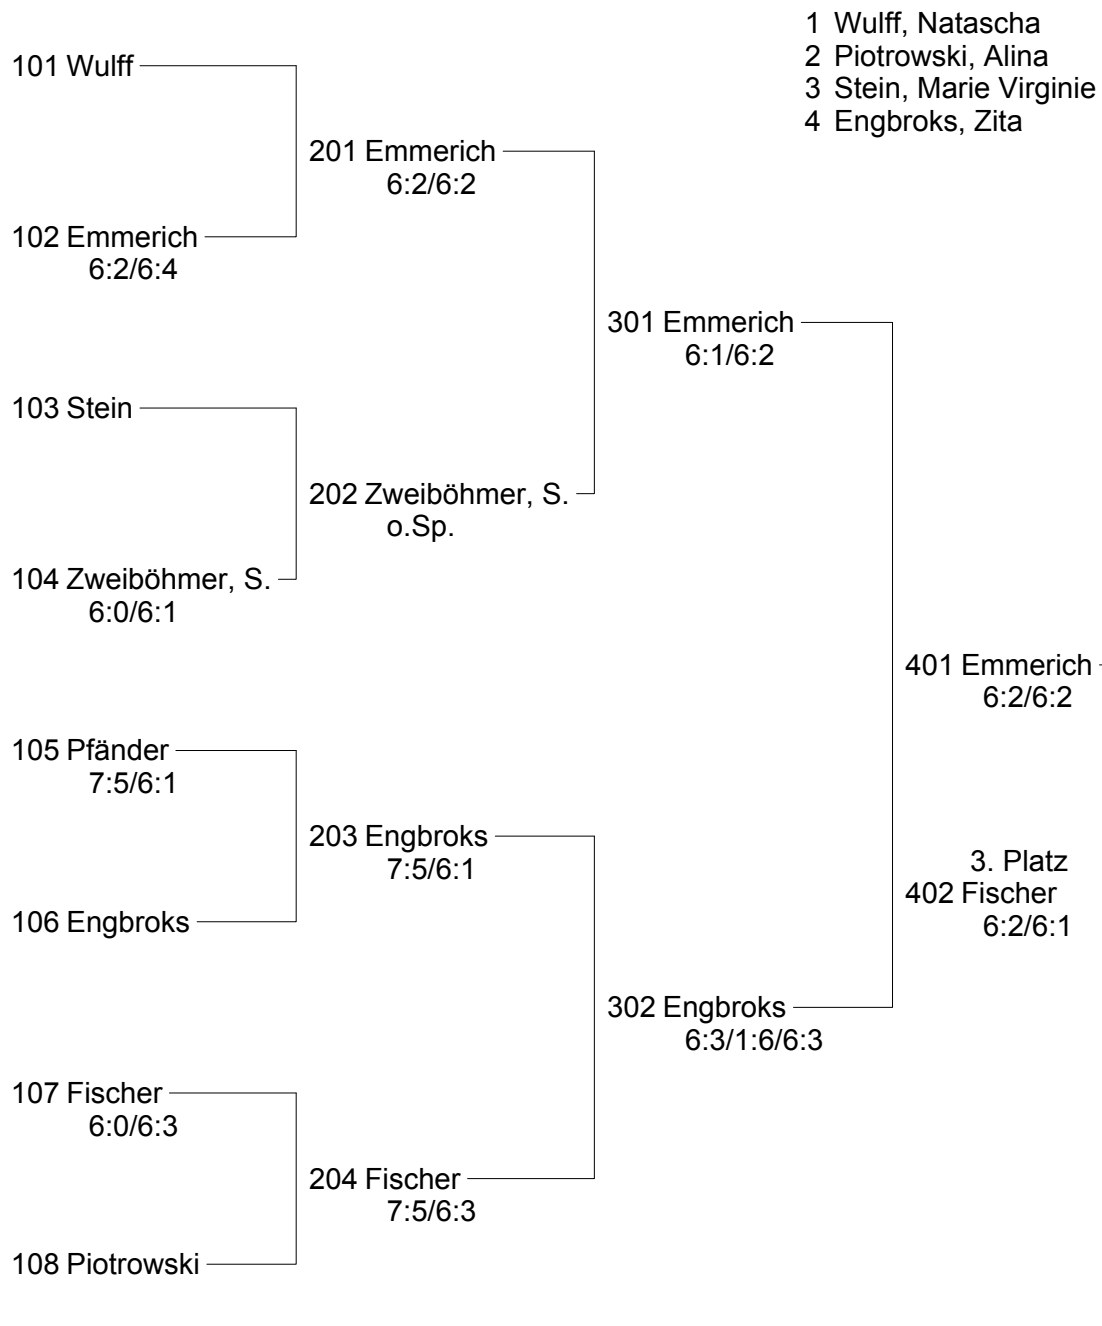

1. Stiepeler Jugend-Turnier 2006 um den Vermont Pokal Juniorinnen U16

- [1] 29000435 **Wulff, Natascha, 1990, TC Grün-Weiß He**
 [Rast]
- 29100650 Retzlaff, Nathalie, 1991, TC Grün-Weiß Bo
- 29000481 Emmerich, Laura, 1990, TG Friederika, WT
- [3] 29100647 **Stein, Marie Virginie, 1991, TC Grün-Wei**
 [Rast]
- 29100706 Stark, Carolin, 1991, TSC Hansa Dortmund
- 29101206 Zweiböhmer, Sarah-Paula, 1991, DJK Wac
- 29001174 Dröfke, Julia-Katharina, 1990, TC Rot-Weiß
- 29000901 Pfänder, Ann Kristin, 1990, Dorstener TC,
- [Rast]
- [4] 29300234 **Engbroks, Zita, 1993, Klever TV RW 1912**
- 29000825 Fischer, Bernadette, 1990, TG Friederika,
- 29100652 Schubert, Clarissa, 1991, TC Grün-Weiß B
- [Rast]
- [2] 29100397 **Piotrowski, Alina, 1991, TuS Elch Holzwi**